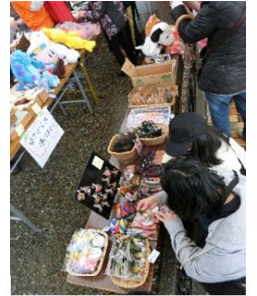

## 陣屋祭り

3月2日(日)に小野商店街で行われた陣屋祭りに  
 「小野地域と福祉をつなぐ会」として、  
 さわらの郷もお店を出店させていただきました。

手作りの作品やぬいぐるみなど  
 出品させていただきました。  
 小さいお子様からお年寄りの方、外国の方、  
 たくさんお客様が来てくださいました。